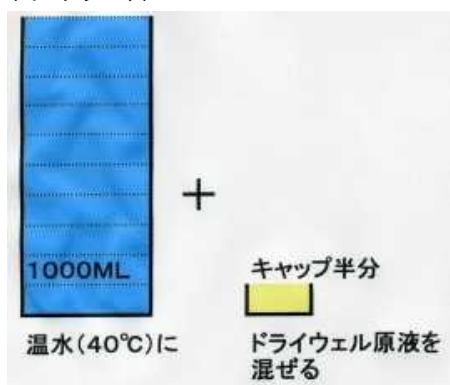

38 ±0.5 38 ±0.5 38 ±1 38 ±3 20 ~30

ドライウェル	ファースト 現像	カラー現像	漂白定着	安定浴
1000ML	1000ML	1000ML	1000ML	バケツで

ドライウェル

ファースト現像液

カラー現像液

漂白定着液

安定浴液