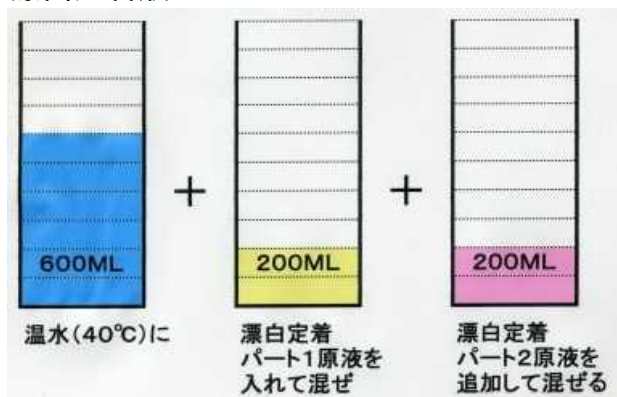

38 ±0.5 38 ±0.5 38 ±1 38 ±3 20 ~30

ドライウェル	ファースト 現像	カラー現像	漂白定着	安定浴
1000ML	1000ML	1000ML	1000ML	バケツで

ドライウェル

ファースト現像液

カラー現像液

漂白定着液

安定浴液