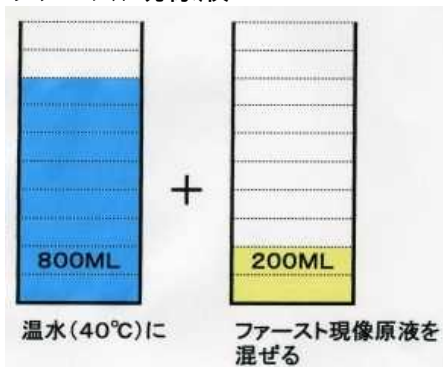

38 ±0.5 38 ±0.5 38 ±1 38 ±3 20 ~30

ドライウェル	ファースト 現像	カラー現像	漂白定着	安定浴
1000ML	1000ML	1000ML	1000ML	バケツで

ドライウェル

ファースト現像液

カラー現像液

漂白定着液

安定浴液