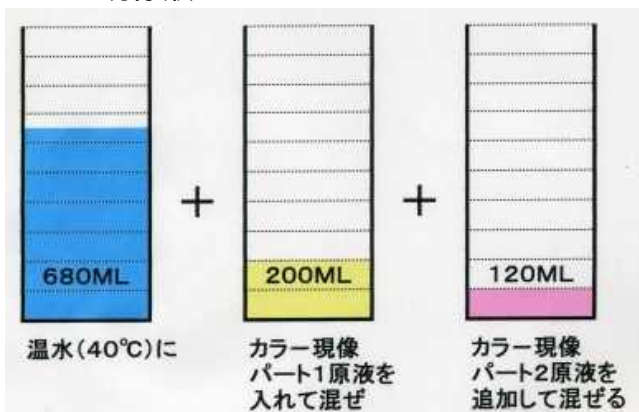

38 ±0.5 38 ±0.5 38 ±1 38 ±3 20 ~30

ドライウェル	ファースト 現像	カラー現像	漂白定着	安定浴
1000ML	1000ML	1000ML	1000ML	バケツで

ドライウェル

ファースト現像液

カラー現像液

漂白定着液

安定浴液